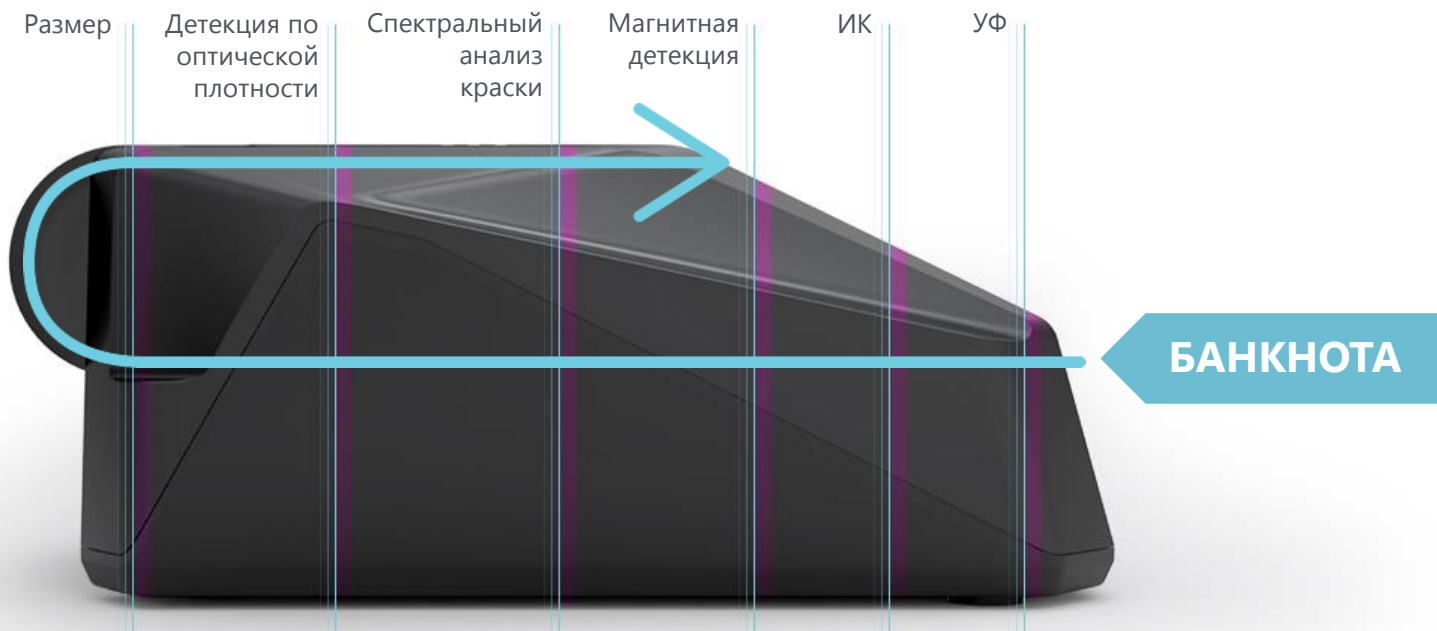

МИНИМУМ РАБОЧЕГО ПРОСТРАНСТВА

Специальная конструкция лотка позволяет устанавливать детектор вплотную к стене и перегородкам кассовой зоны.

Банкнота
подлинная

Банкнота
фальшивая

ИНДИКАЦИЯ ПОДЛИННОСТИ

Звуковой сигнал,
если обнаружена
фальшивая банкнота